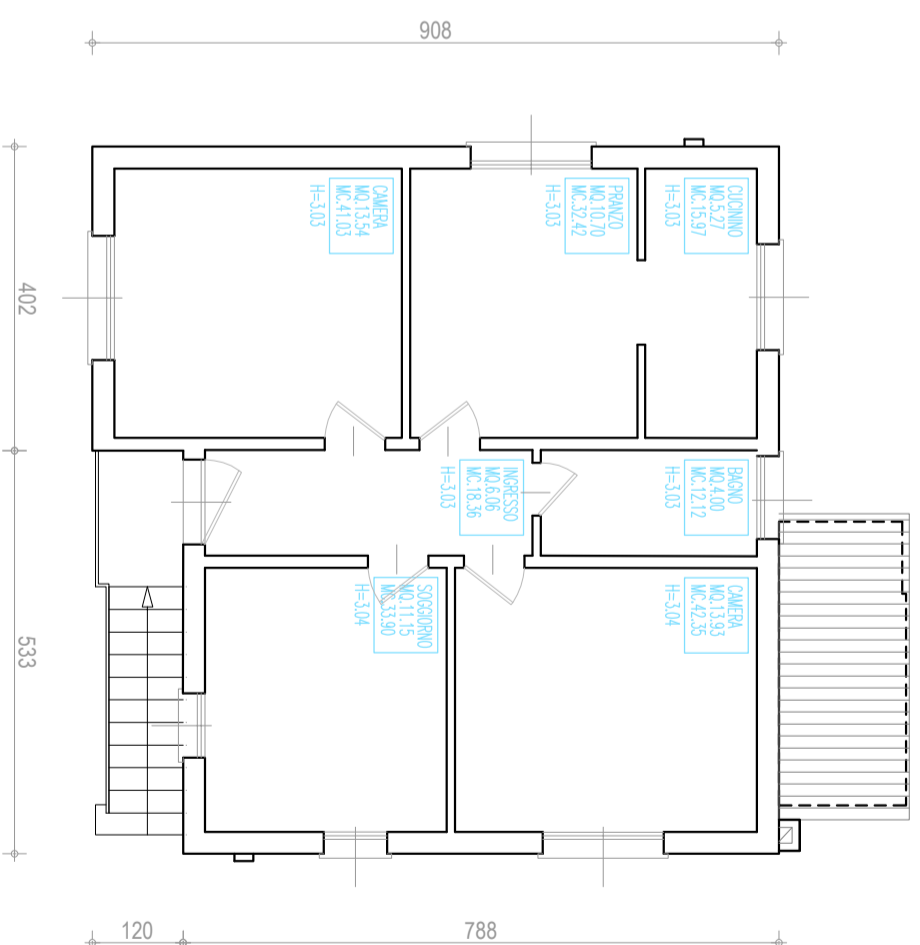

PIANTA PIANO TERRA
H 1.92 ml

PIANTA PIANO PRIMO
H 3.03 ml